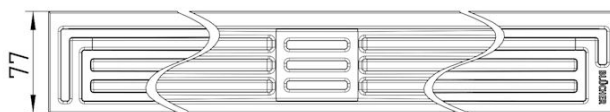

184.090.000.10 SHOWER CHANNEL ART DECO 900

- For Art Deco accessories for membranes
- Pour installation le long d'une paroi
- Sol : béton et carrelage
- Cadre : rectangulaire
- Acier inoxydable : AISI 304/EN 1.4301

Codes produit

EAN: 5705499139570
Numéro VVS: 155095009
Numéro RSK: 7129873
Numéro NRF:
Numéro LVI: 3305833

Caractéristiques techniques

Boîtier d'évacuation: Non
Direction d'évacuation: Vertical
Forme: Rectangulaire
Matériau: AISI 304
Matériau (EN): EN 1.4301
Placement de l'évacuation: Centre
Poids (kg): 0,59
Size: 75x900
Sol: Béton / carrelage
Type: Caniveaux
Type d'étanchéité: Étanchéité liquide